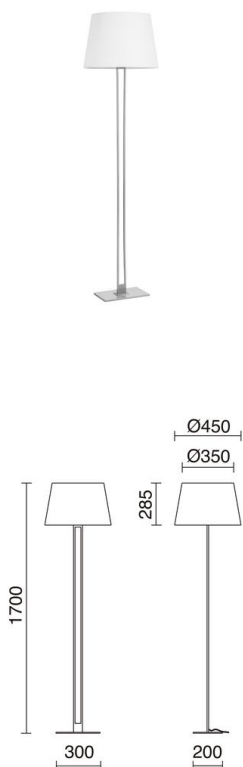

CLASSICAL 986C-G05X1A-35-CA

Pie de salón CLASSICAL E27 60W Niquel satinado
Algodón blanco

La familia Classical está fabricada en acero con pantalla de algodón. Es una luminaria con un toque clásico que aporta sofisticación al espacio. Disponible en versión pie de salón, sobremesa y aplique de pared. Hay dos versiones de base, en color niquel satinado o oro. La pantalla está disponible en color blanco y negro.

DATOS GENERALES

Categoría	Pie y sobremesa
Familia	CLASSICAL
Acabado	[35] Niquel satinado / [CA] Algodón blanco
Ubicación	Interior
Instalación	Suelo
Material del cuerpo	Acero
Material de la pantalla	Algodón Blanco
EAN	8433264118457

FUENTES Y HACES DE LUZ

Fuentes	E27 LED Bulb/HAL/TS-TSE 60W max.
Lámpara incluida	No
Haz	Difusa

DATOS TÉCNICOS

Dimensiones	Diámetro x Altura (mm): 450 x 1700
IP	IP20
Clase eléctrica	Clase II
Frecuencia	50/60 Hz
Voltaje de entrada	110-240V AC V
Interruptores	1
Peso	5.35 Kg
Longitud del cable conductor	2.000,0 mm

CLASSICAL

986C-G05X1A-35-CA Pie de salón CLASSICAL E27 60W Niquel satinado
Algodón blanco

PRODUCTOS DE LA MISMA FAMILIA

Classical T

Classical W